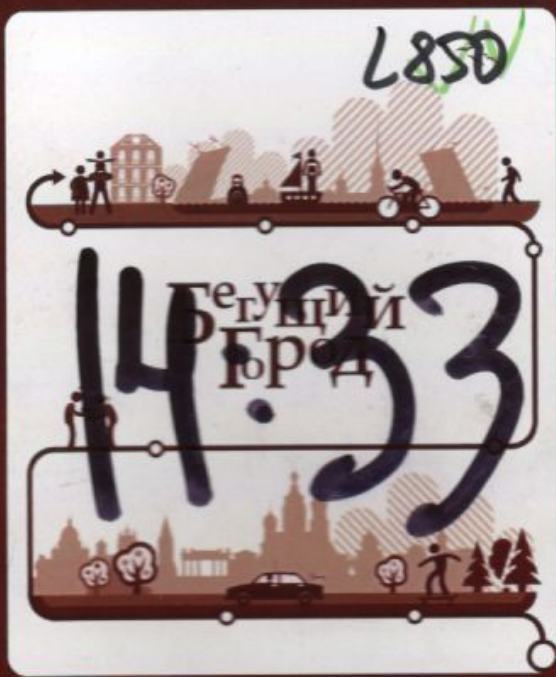

2850

14.33

Генеральный  
Бюро

ГРИФОН ЛАЙТ  
Маршрутная книжка

L

**Отметки КП**

Отметки ставятся в соответствии с номером КП, а не в порядке прохождения трассы.

КП	Время взятия	Отметка
09	10:21	4
21	10:08	5
122	10:13	2
123	9:58	СТРАЖ
126	10:30	in touch
25	10:31	16LA

Для идентификации на местности КП с заданием типа «знак» рядом со знаком изображается традиционный для соревнований по ориентированию специальный символ Призма - квадрат, диагонально разделенный на красный и белый треугольники (т.н. «призма»).

49 собаками +

**Отметки КП**

Отметки ставятся в соответствии с номером КП, а не в порядке прохождения трассы.

КП	Время взятия	Отметка
23	12:54	А2
24	13:19	Только для продуктовок
29	12:58	1823, 1825, 1935 1996
32	13:03	ST
34	13:08	2
38	12:35	"АМЕТУСТ"
128	12:50	Крупносабаритков ХЛАМА.
135	12:43	Боченок
140	12:34	Замшалка
05	13:18	AA
02	13:54	МКТ.
03	14:04	#перекладина + 2 стальных прута

**Отметки КП**

Отметки ставятся в соответствии с номером КП, а не в порядке прохождения трассы.

КП	Время взятия	Отметка
106	14:10	ООО "Славянский лог" 2009
108	13:52	4.
111	13:47	оригинал
112	13:46	МОЛОТОК